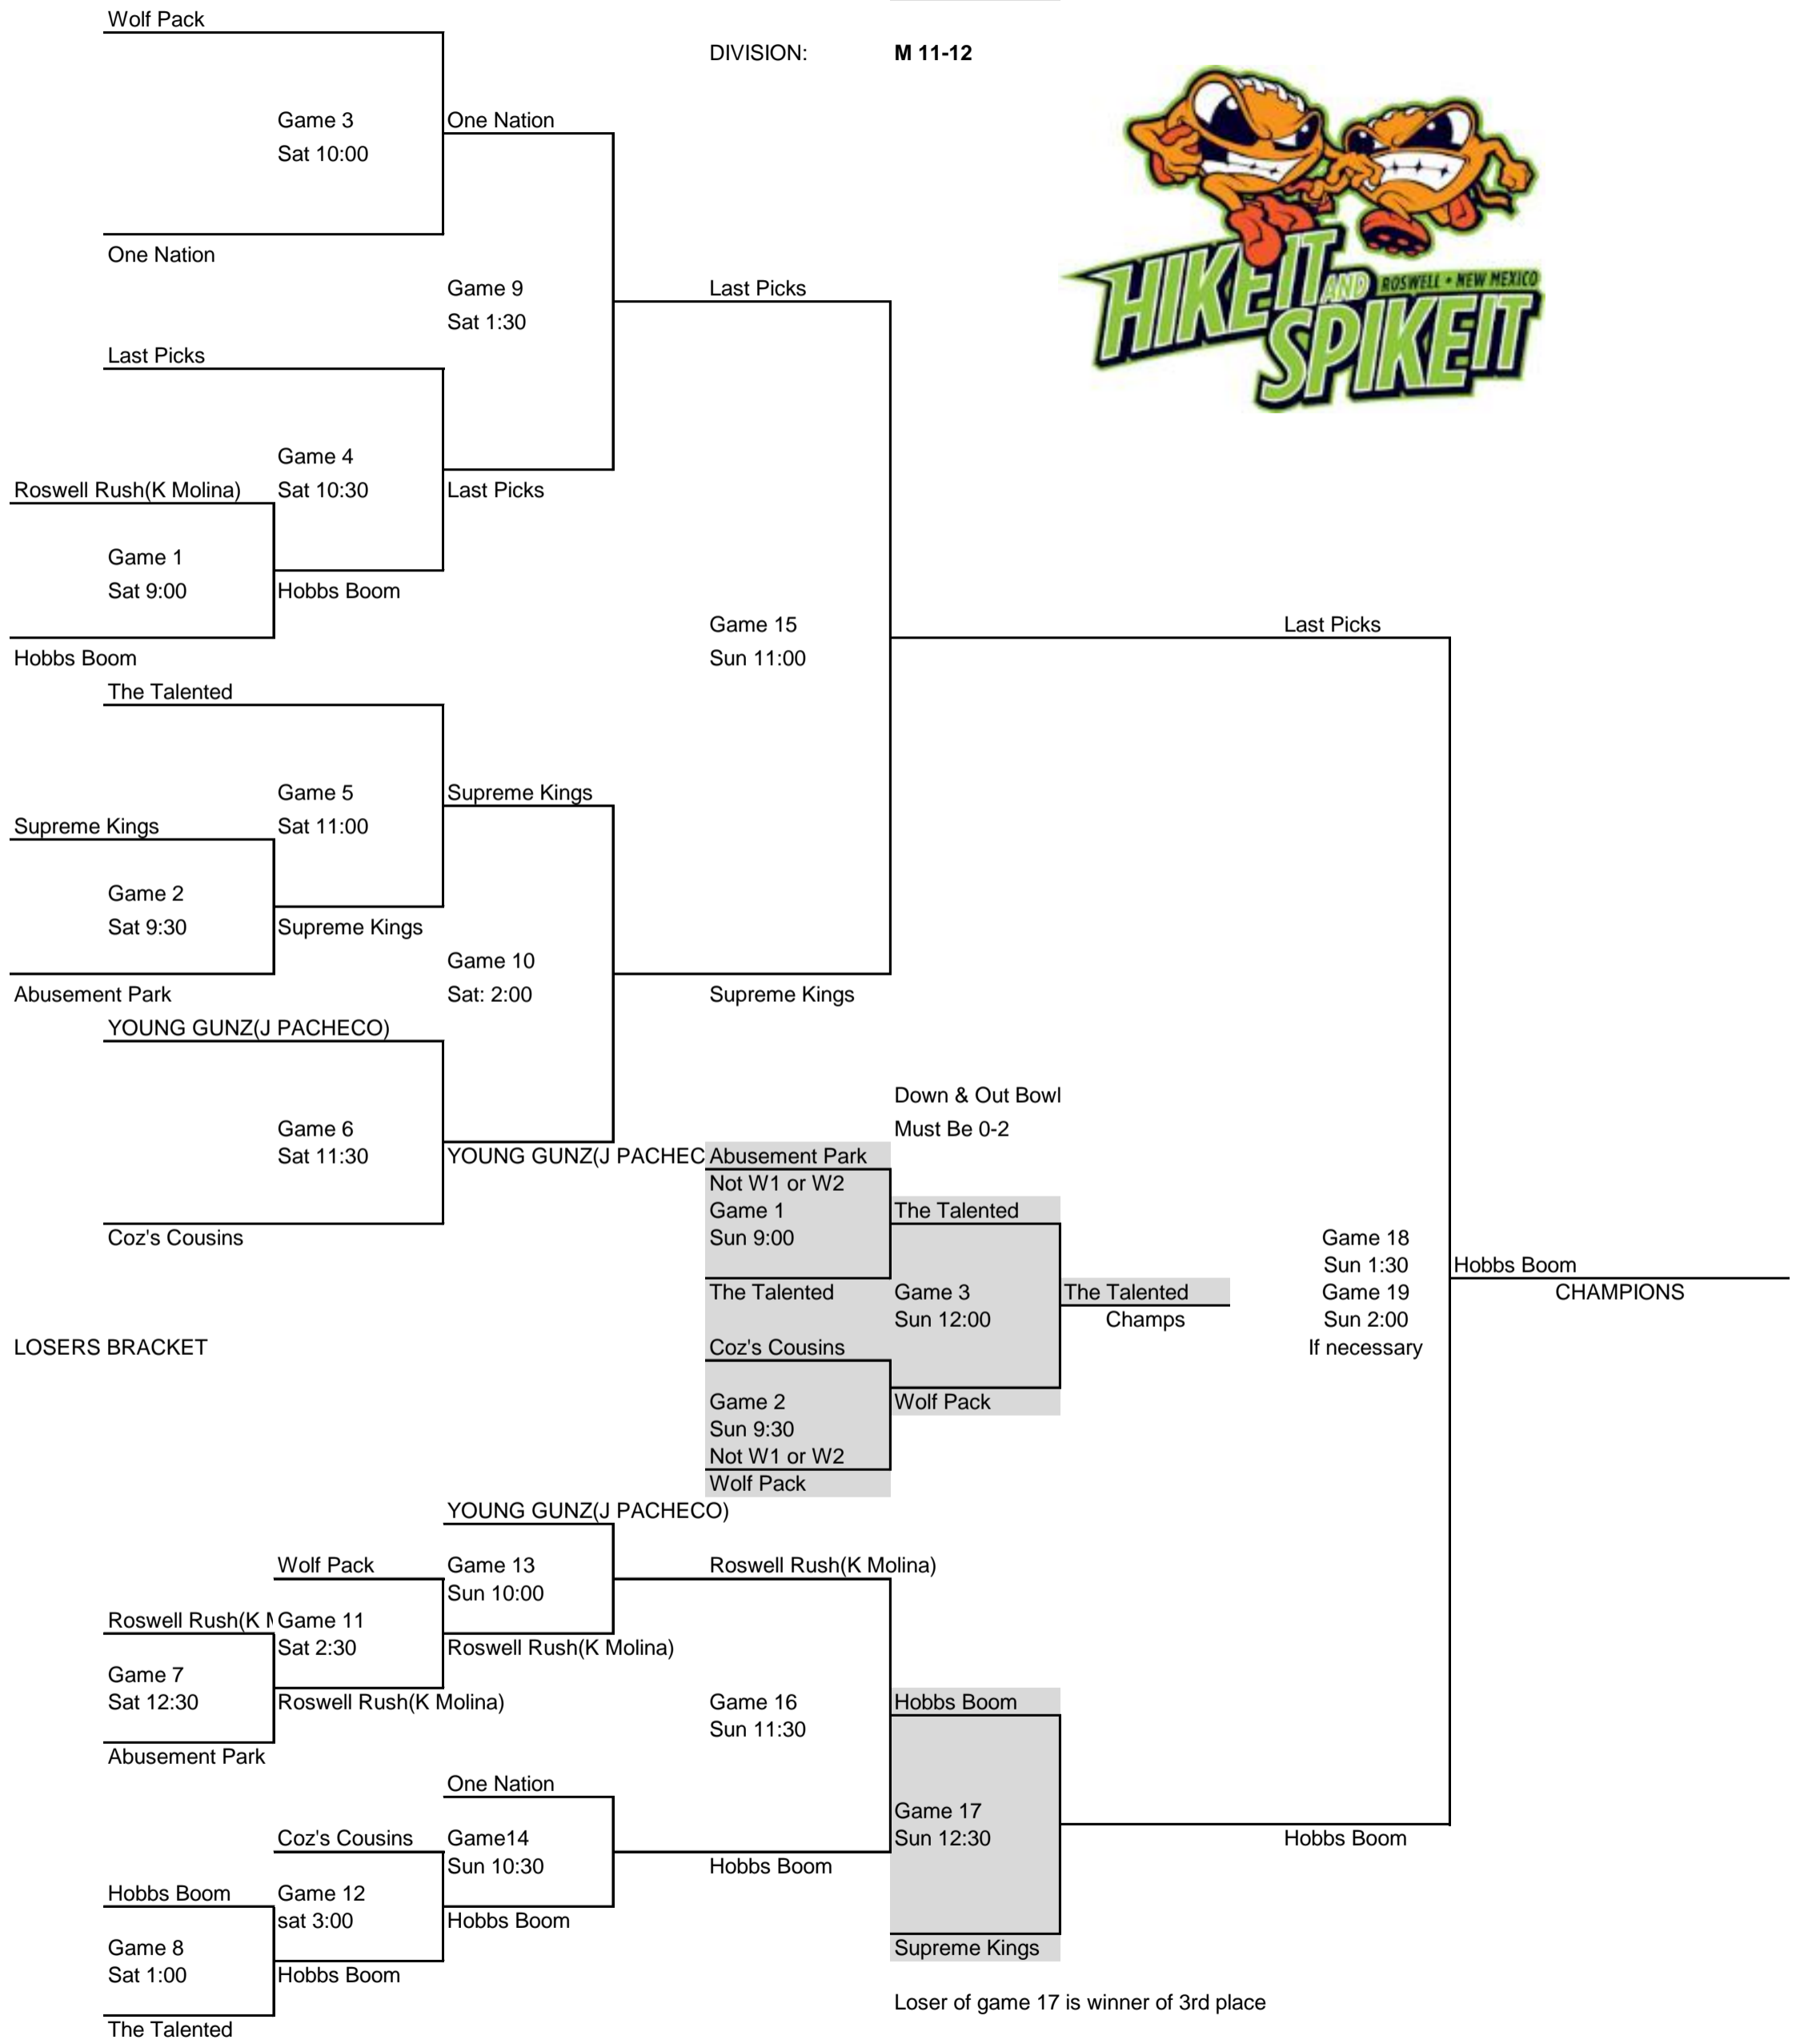

FIELD 9

DIVISION: **M 11-12**

10 teams